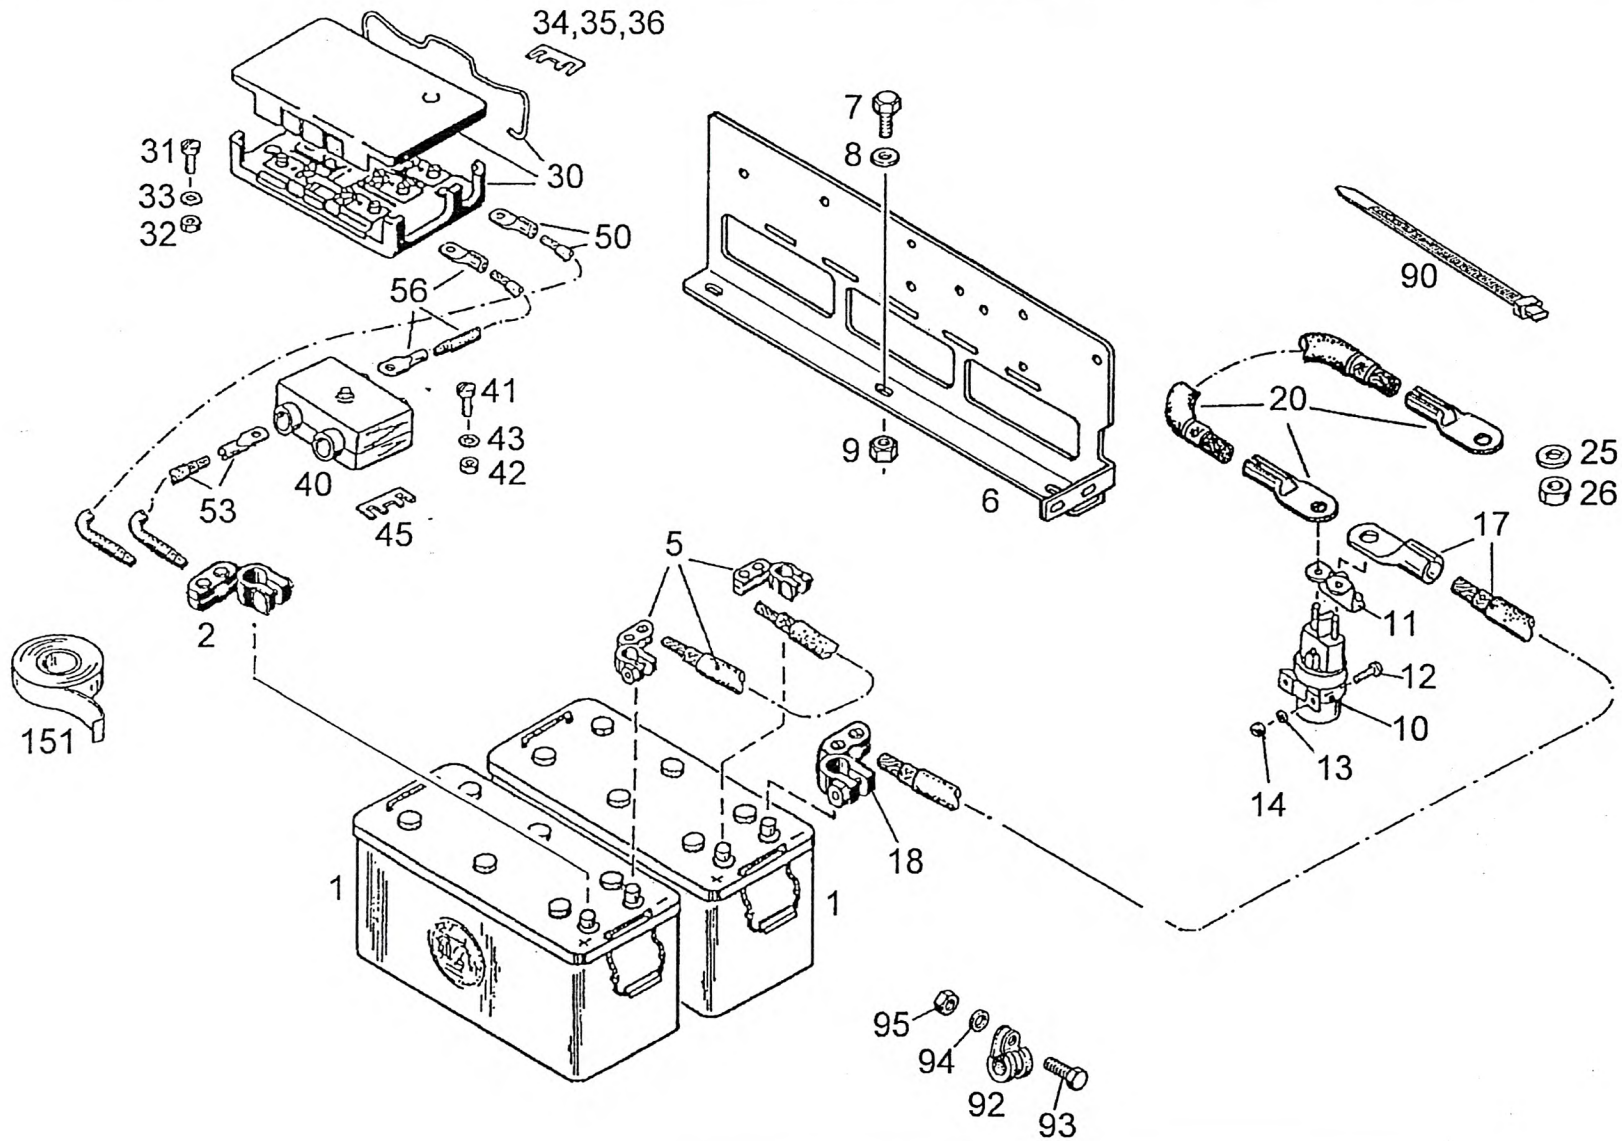

BATTERY AND ACCESSORIES
BATTERIE+ZUBEHOER
BATTERIE ET ACCESSOIRES

997-077-64142

Figure
Bild
Figure

7764142

1715-01

BATTERY AND ACCESSORIES
BATTERIE+ZUBEHOER
BATTERIE ET ACCESSOIRES

997-077-64142

Figure
Bild
Figure

7764142

1715-01

Item Pos. Réf	Part No. Teil-Nr. Pièce No	Designation Benennung Désignation	all alle tous	Qty/assy Stck/Variante Pièce/ensemble								Figure Bild Figure
				A	B	C	D	E	F	G	H	
1	997-084-12977	BATTERY 12V 170AH BATTERIE BATTERIE	2									
2	997-084-12989	BATTERY TERMINAL +/- SCHRAUBKLEMME BORNE DE BATTERIE	1									
5	997-077-30073	LINE ASSEMBLY 95X260 LEITUNG-KPL LIGNE COMPLET	1									
6	997-077-66636	BRACKET ASSY HALTER-KPL SUPPORT CPL	1									
7	997-000-54405	HEX BOLT 6KT-SCHRAUBE VIS HEXAGONALE	3									
8	997-000-62543	DISK SCHEIBE DISQUE	3									
9	997-000-57126	HEX NUT 6KT-MUTTER ECROU HEXAGONALE	3									
10	997-084-13039	BATTERY RELAY BATTERIERELAIS RELAIS DE BATTERIE	1									
11	997-084-65524	POLE CONFUSING PROTE VERPOLSCHUTZ PLAQUE DE DIODE	1									
12	997-007-25433	FILLISTER HEAD SCREW M5X10 LINSENSCHRAUBE VIS A TETE BOMBEE	2									
13	997-084-03772	LOCKWASHER S5 SICH-SCHEIBE RONDELLE SECURITE	2									
14	997-000-63831	HEX NUT M5 6KT-MUTTER ECROU HEXAGONALE	2									
17	997-077-35320	LINE ASSEMBLY 95X900 LEITUNG-KPL LIGNE COMPLET	1									
18	997-084-12987	BATTERY TERMINAL +/- SCHRAUBKLEMME BORNE DE BATTERIE	1									
20	997-077-64239	LINE ASSEMBLY 95X1000 LEITUNG-KPL LIGNE COMPLET	1									

Item Pos. Réf	Part No. Teil-Nr. Pièce No	Designation Benennung Désignation	all alle tous	Qty/assy Stck/Variante Pièce/ensemble								Figure Bild Figure
				A	B	C	D	E	F	G	H	
25	997-084-08999	DISK 13,0 SCHEIBE DISQUE	1									
26	997-000-57130	HEX NUT M12 6KT-MUTTER ECROU HEXAGONALE	1									
30	997-077-40824	FUSE BOX 3POL SICHERUNGSDOSE BOITE A FUSIBLES	1									
31	997-009-73537	FILLISTER HEAD SCREW M5X12 LINSENSCHRAUBE VIS A TETE BOMBEE	2									
32	997-000-63831	HEX NUT M5 6KT-MUTTER ECROU HEXAGONALE	2									
33	997-084-03772	LOCKWASHER S5 SICH-SCHEIBE RONDELLE SECURITE	2									
34	997-009-45696	FUSE LINK 50A SICHERUNG FUSIBLES	1									
35	997-077-30226	FUSE LINK 250A SICHERUNG FUSIBLES	1									
36	997-000-14787	FUSE LINK 80A SICHERUNG FUSIBLES	1									
36	997-002-71652	FUSE LINK 100A SICHERUNG FUSIBLES	1								AIR CONDITIONER KLIMAANLAGE CLIMATISEUR CPL	
40	997-077-64169	FUSE BOX 2POL SICHERUNGSDOSE BOITE A FUSIBLES	1									
41	997-009-73537	FILLISTER HEAD SCREW M5X12 LINSENSCHRAUBE VIS A TETE BOMBEE	2									
42	997-000-63831	HEX NUT M5 6KT-MUTTER ECROU HEXAGONALE	2									
43	997-084-03772	LOCKWASHER S5 SICH-SCHEIBE RONDELLE SECURITE	2									
45	997-016-60003	FUSE LINK 25A SICHERUNG FUSIBLES	2